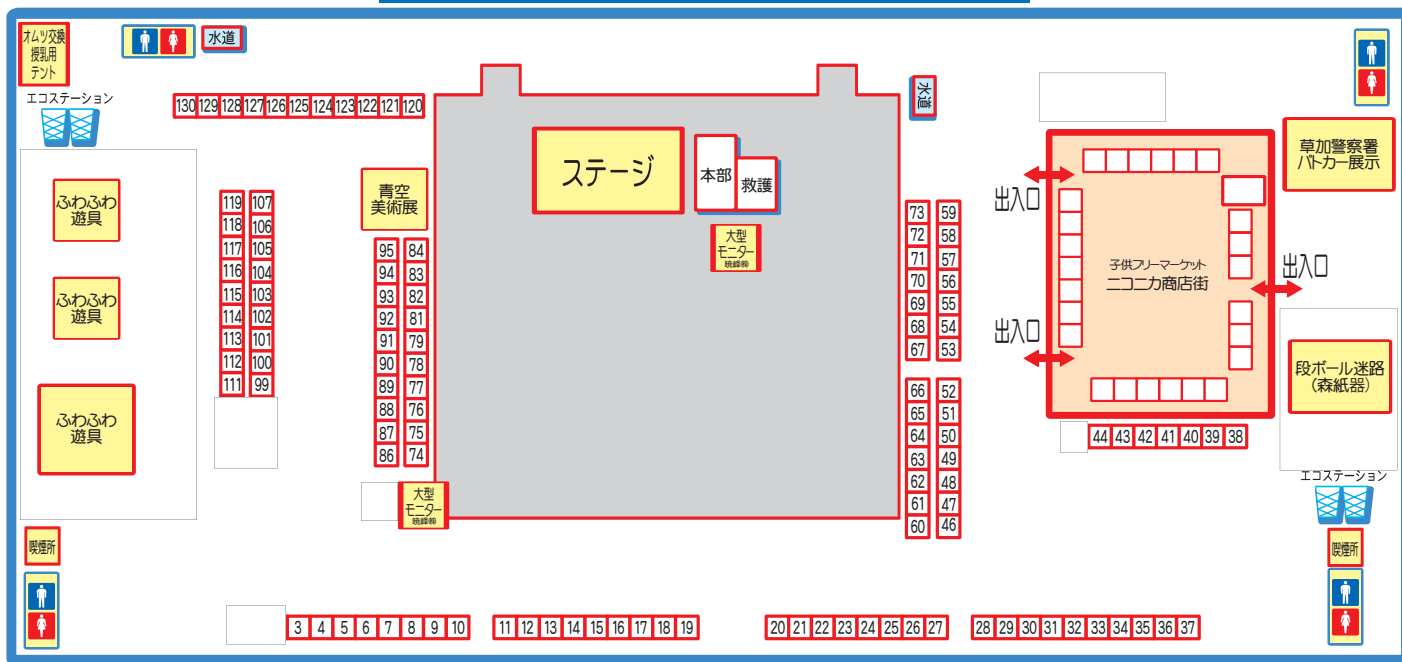

YEGらんど会場図

出展企業一覧

1		27	AQUA	53	髷フットサイド	79	TANGIERS CAFE 2ND	105	AQUA BAR
2		28	花の店 花人	54	髷エルエーブランニング	80	OLIVE POTATO TOKYO	106	ゲーム・くじ尾崎商店
3	1 / f & Café	29	pace(パーチェ)	55	髷リッチ	81	長野県青木村	107	四次元ポケット
4	まっばら屋	30	101'S (トーイズ)	56	髷朝日堂	82	長野県青木村	108	
5	韓国料理ポチャポチャ	31	FeeRing	57	TETRA(テトラ)髷野口製作所	83	GLAD GLAD+	109	
6	cafe CONVERSION	32	horse factory	58	M I - C H A N K I T C H E N	84	Dining Café プティボフ	110	
7	WAKATAKE	33	「ピストロ男前」	59	草加R I N C / そうかみっけ	85	ワインコンシェルジュ スミ	111	渡辺グループ
8	串焼utan	34	地中海酒場コチーノ	60	ワインコンシェルジュ スミ	86	RESTAURNT&BAR TRIP	112	Pitka(ピトゥカ)
9	ユートクニック髷	35	ベスト企画	61	M I Y A B I	87	ノールズ ケバブ	113	ジョインフォース髷
10	チョコレートファクトリーフワイ	36	草加環境事業協同組合	62	草加せんべい振興協議会	88	Local Kitchen YUMMIES	114	VIVIANA
11	麵屋HAKU	37	草加環境事業協同組合	63	草加せんべい振興協議会	89	菜(さい)	115	紫菜館
12	海鮮からあげ光苑	38	髷ジェイコム埼玉東日本草加局	64	草加ライオンズクラブ	90	髷倉広	116	SMAPPY CAFE
13	(公社)草加市シルバー人材センター	39	行政書士法人大越行政法務事務所	65	髷インテリアコマツダ	91	静岡物産髷	117	パラダイス
14	Homie's	40	カイロサロンMANA	66	髷広田	92	JAPON KEBAB	118	SOFIA
15	SEIKIDOcosmetics	41	THE NEWOLD WORKS	67	バルティエレ草加	93	ワールドミート	119	光陽化成工業髷
16	dining room NAHOH	42	髷JOMO Corporation	68	居酒屋仲秀	94	インドリ屋	120	もつ焼き 田中
17	キッチンゴーズ	43	昭和カートン髷	69	BAR THE KEBURI	95	クリスタル	121	Flemingo (町小屋つづき)
18	生妻専門店 GINGER FACTORY	44	髷ふるさと両神	70	PASHA KEBAB	96		122	ウイグル アバンディン キッチン
19	生妻専門店 GINGER FACTORY	45		71	髷タナカ工業	97		123	髷3mn あんじゅのからあげと団子
20	東京義賊「わくわく研修らんど」	46	惣菜・肉の日山	72	瀬戸	98		124	ワタナベ
21	女性活躍委員会	47	サトウシヨウテン	73	草加商工会議所 青年部08会	99	OZUR KITCHEN(オズルキッチン)	125	島田商店
22	ベジモア&べじもあDELI	48	草加だんご菓子舗	74	髷珍菜総本店	100	ChaCha	126	ピックバード
23	藤のお昼処 たらふく亭	49	星野製作所「麦」	75	パワーケバブ	101	ジディークナショナルマート八潮スタ	127	オーディーエー
24	髷恵登屋	50	美樹グリエイション	76	八千代亭	102	広島お好み焼き空島	128	MINOKURA
25	キッチンカーほまれ	51	埼玉県東部畳組合商東支部	77	髷ベストパートナー「コウライ」	103	Osteria Bra	129	T&Kブランニング
26	AQUA	52	草加市東部工業会(江戸一)	78	博多ラーメン 清水屋	104	だんご屋湊(髷稲垣商店)	130	虎美屋