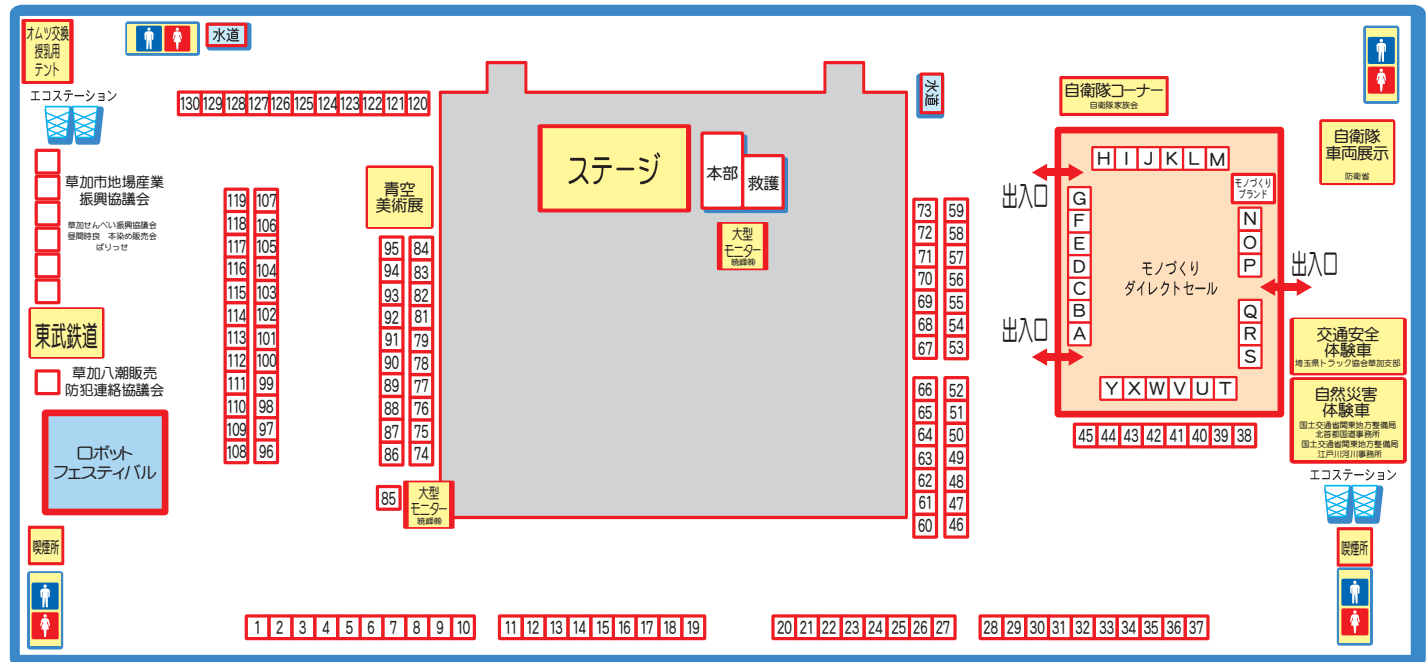

第31回 草加商工会議所まつり

出展企業一覧

1	GLAD GLAD+	27	エネクル	53	餅フットサイド	79	TANGIERS CAFE 2ND	105	AQUA BAR
2	Dining Café ブティボフ	28	花の店 花人	54	旬エルエーブランニング	80	OLIVE POTATO TOKYO	106	ゲーム・くじ尾崎商店
3	1/f&Café	29	pace(パーチェ)	55	旬リッチ	81	長野県青木村	107	四次元ポケット
4	まつばら屋	30	101'S (トーズ)	56	パンとケーキの店 Asahido	82	長野県青木村	108	公益社団法人川口法人会
5	韓国料理ポチャポチャ	31	FeeRing	57	TETRA(テトラ)餅野口製作所	83	草加商工会議所青年部	109	埼玉県社会保険労務士会 越谷支部草加地区会
6	cafe CONVERSION	32	horse factory	58	M I - C H A N K I T C H E N	84	草加商工会議所青年部	110	関東信越税理士会川口支部
7	WAKATAKE	33	「ピストロ男前」	59	草加R I N C / そろがみっけ	85	ワインコンシェルジュ スミ	111	渡辺グループ
8	串焼utan	34	地中海酒場ココチーノ	60	餅菊池襦紙工場	86	RESTAURNT&BAR TRIP	112	ピトウカ
9	ユークテック御	35	ベスト企画	61	明治安田生命保険	87	ノールズ ケバブ	113	ジョインフォース餅
10	チョコレートファクトリーフイ	36	草加環境事業協同組合	62	ナガヤス工業餅	88	Local Kitchen YUMMIES	114	VIVIANA
11	草加商工会議所 サービス業部会	37	草加環境事業協同組合	63	在宅看護センター風	89	菓(さい)	115	紫菜館
12	草加商工会議所 機械金属業部会	38	餅ジェイコム埼玉東日本草加局	64	草加ライオンズクラブ	90	餅倉広	116	SMAPPY CAFE
13	(公社)草加市シルバー人材センター	39	行政書士法人大越行政法律事務所	65	餅インテリアコマツタ	91	げんたろう	117	バラダイス
14	自家製バウムクーヘン切り株の家	40	カイロサロンMANA	66	餅広田	92	JAPON KEBAB	118	SOFIA
15	カントリーボーイ	41	THE NEWOLD WORKS	67	バルティール草加	93	ワールドミート	119	光陽化成工業餅
16	旬ブリド	42	餅JOMO Corporation	68	居酒屋仲秀	94	インドリ屋	120	もつ焼き 田中
17	餅高木板金工業	43	昭和カーテン餅	69	BAR THE KEBURI	95	クリスタル	121	Flamingo (町小屋つづき)
18	埼玉県電気工事工業組合 草加支部	44	餅スリーゼ「文治」	70	PASHA KEBAB	96	CANNOA. hair & beauty	122	ウイグル パンティン キッチン
19	草加市商店連合事業協同組合	45	埼玉県餅店連 餅(奥谷店・西草加店・北草加店)	71	餅タナカ工業	97	Bakery おーくばん	123	餅Snn あんじゅのからあげと団子
20	草加商工会議所 女性会	46	葱菜・肉の日山	72	瀬 戸	98	Atelier S(アトリエ エス)	124	ワタナベ
21	MIYABI	47	サトウシヨウテン	73	草加商工会議所 青年部08会	99	OZGUR KITCHEN(オズグルキッチン)	125	島田商店
22	ノア精密餅「時計のMAG」	48	草加だんご菓子舗	74	餅珍来総本店	100	ChaCha	126	ビックバード
23	餅ふるさと両神	49	星野製作所「麦」	75	パワークエバブ	101	シディー・ナショナル八潮スタ	127	オーディーエー
24	Lings Kitchen	50	美樹クリエイション	76	八千代亭	102	広島お好み焼き空島	128	MINKURA
25	Pandy Bakery	51	埼玉県東部量組合南東支部	77	餅ベストパートナー「コウライ」	103	Osteria Bra	129	T&Kプランニング
26	つばさの森	52	草加市東部工業会(江戸ー)	78	博多ラーメン 清水屋	104	だんご屋(旬稲垣商店)	130	虎美屋